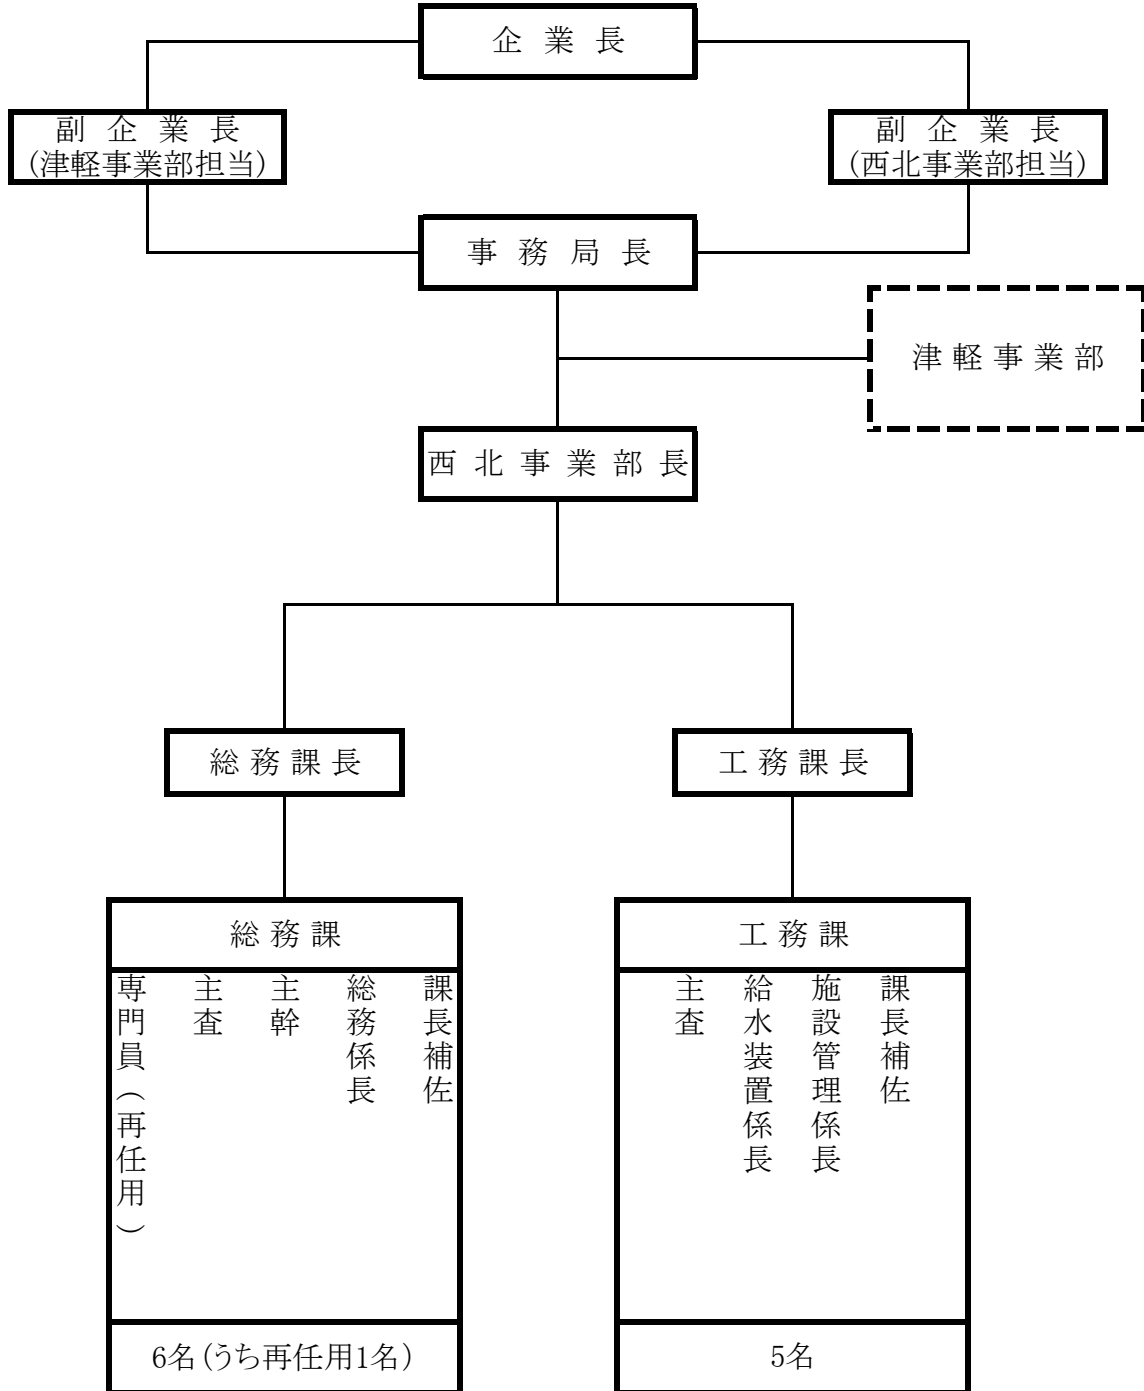

(令和6年4月1日現在)

津軽広域水道企業団西北事業部の組織・人員配置図

(計12名)